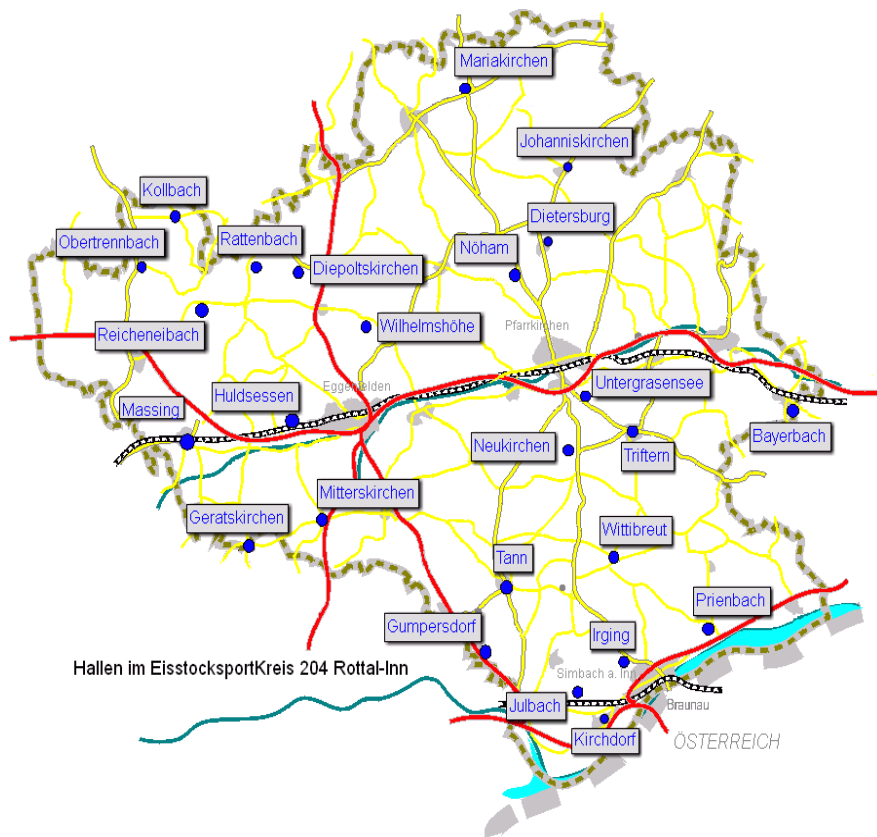

EisStockSportKreis 204 Rottal-Inn
<http://www.eisstocksportkreis-rottal-inn.de>