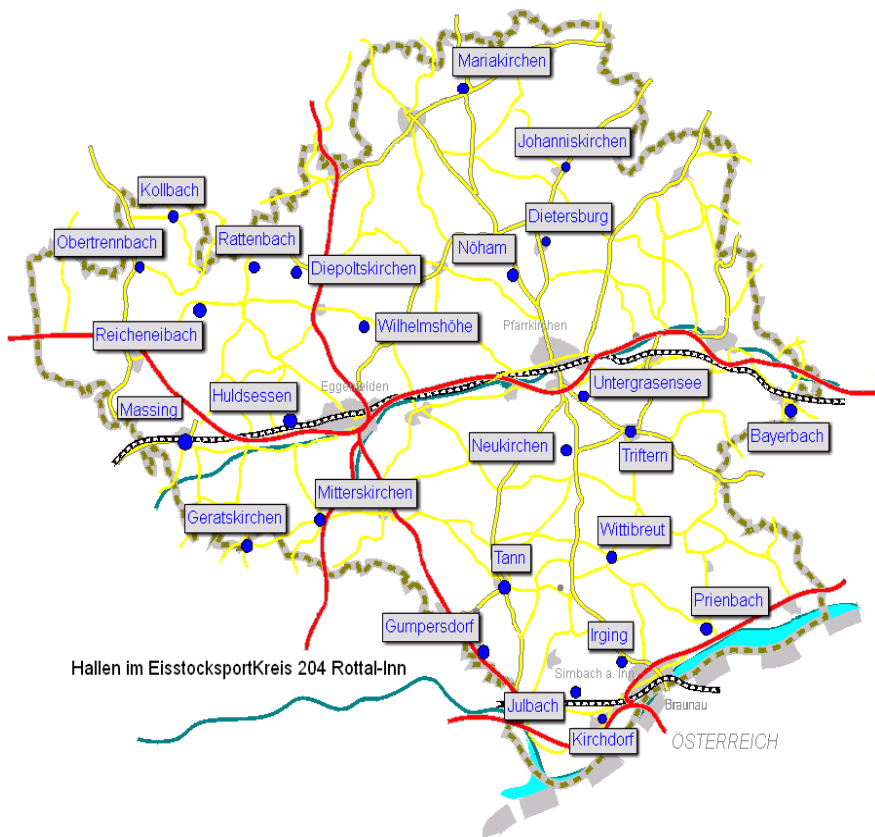

EisStockSportKreis 204 Rottal-Inn
<http://www.eisstocksportkreis-rottal-inn.de>